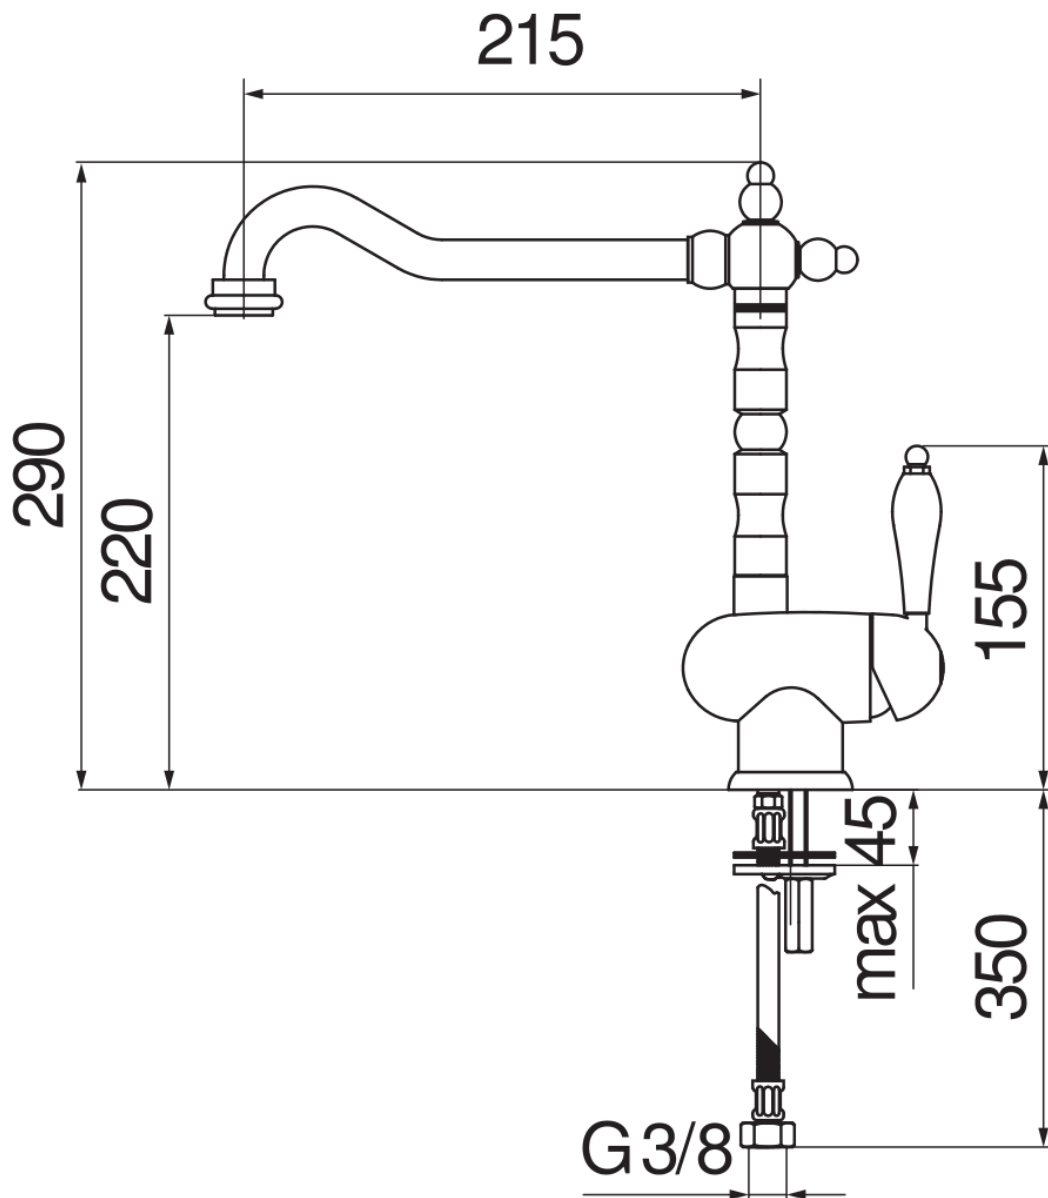

SPECIFICHE

Monocomando

Chrome

Bocca girevole 360°

Aeratore anticalcare M 22 x 1

Flessibili inox ø 3/8"

Imballo: 56,5 x 29 x 7,1 cm / 0,01163 m³ / 2,57 kg

CERTIFICAZIONI

DIAGRAMMA DI PORTATA: ACQUA CALDA/FREDDA

— Aeratore

DIAGRAMMA DI PORTATA: ACQUA MISCELATA

— Aeratore