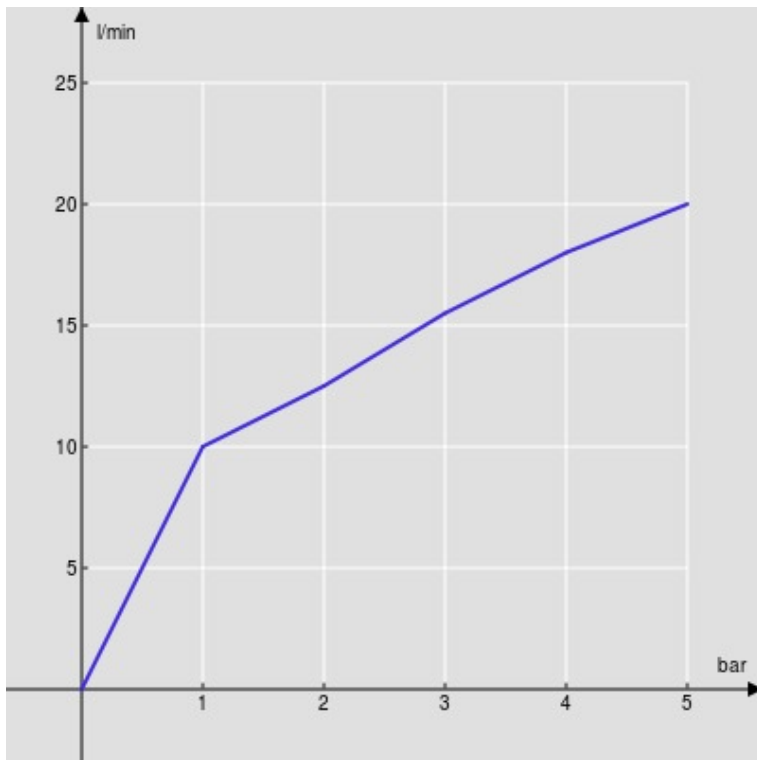

SPECIFICHE

Monocomando

Chrome

Bocca girevole 360°

Aeratore anticalcare M 22 x 1

Flessibili inox ø 3/8"

Imballo: 56,5 x 29 x 7,1 cm / 0,01163 m³ / 2,57 kg

CERTIFICAZIONI

DIAGRAMMA DI PORTATA: ACQUA CALDA/FREDDA

— Aeratore

DIAGRAMMA DI PORTATA: ACQUA MISCELATA

— Aeratore