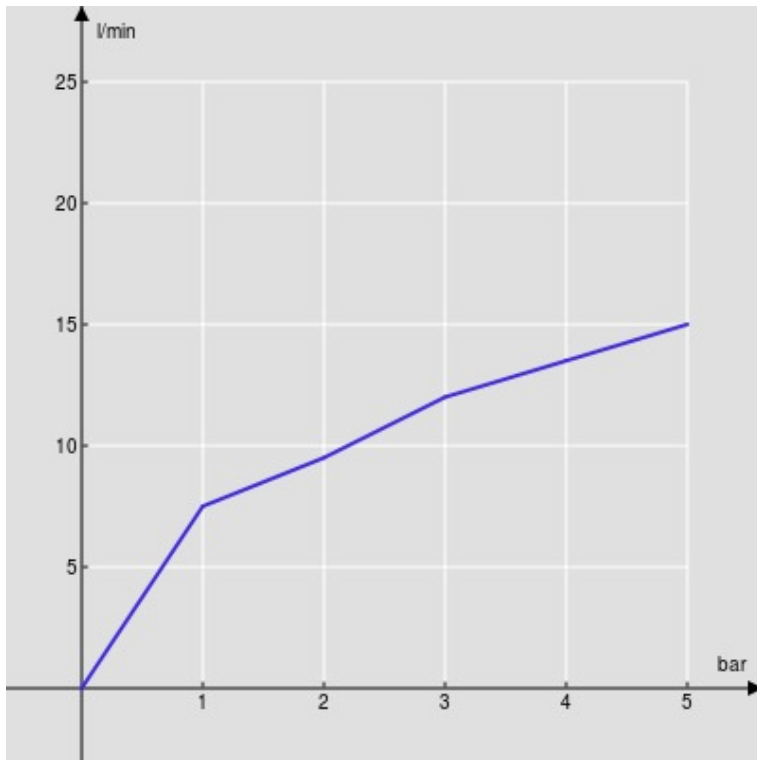

SPECIFICHE

Monocomando

Chrome

Bocca girevole 360°

Aeratore anticalcare M 22 x 1

Flessibili inox ø 3/8"

Imballo: 56,5 x 29 x 7,1 cm / 0,01163 m³ / 2,57 kg

CERTIFICAZIONI

DIAGRAMMA DI PORTATA: ACQUA CALDA/FREDDA

— Aeratore

DIAGRAMMA DI PORTATA: ACQUA MISCELATA

— Aeratore